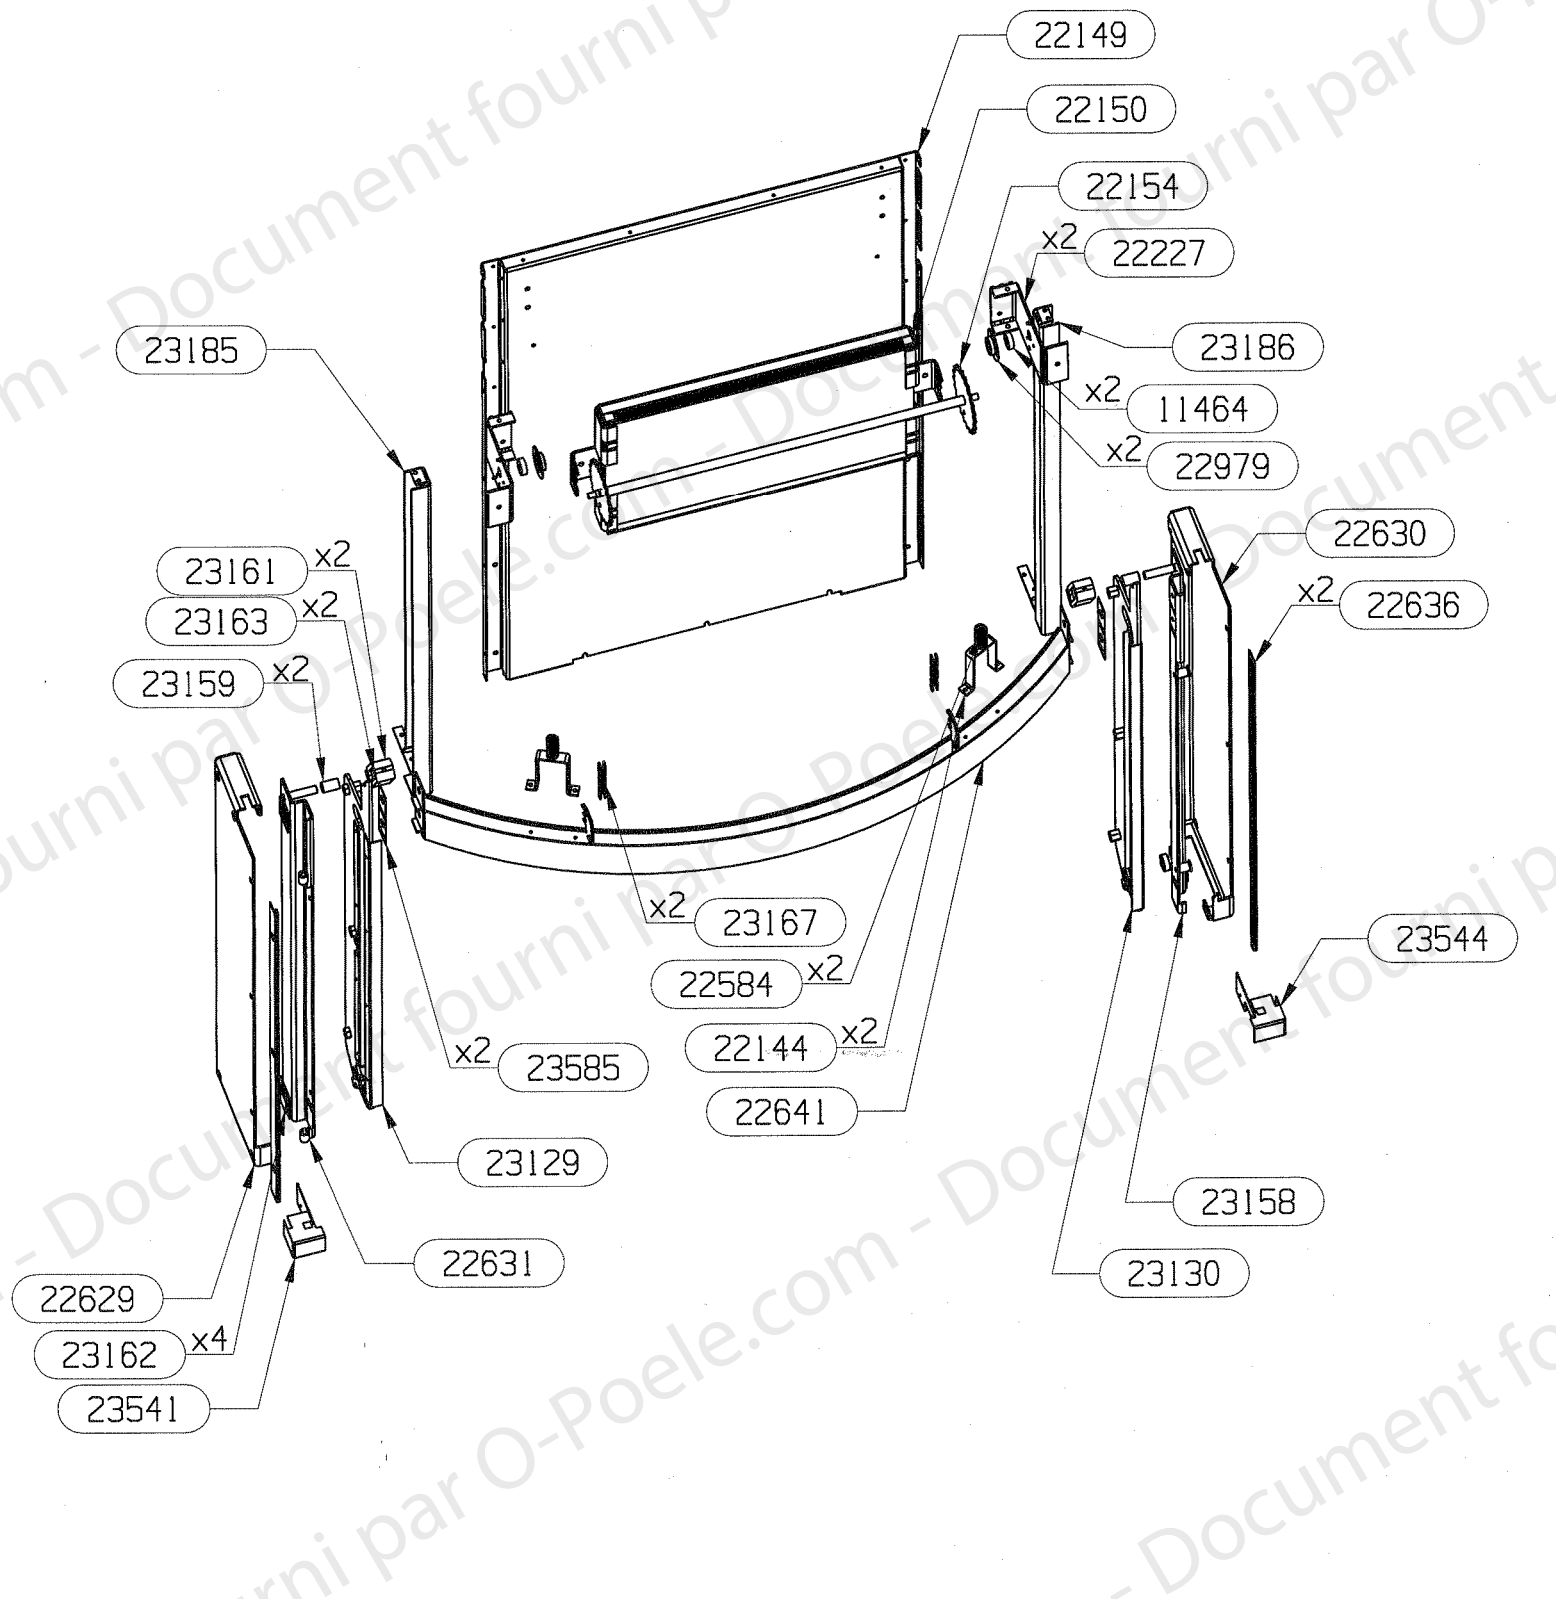

## NOMENCLATURE

RLD 5800/5801/5802

ENSEMBLE DA PERFORMANCE EDITION 04/05

CODE ARTICLE	DESIGNATION	QTE
06379	PATTE MAINTIEN	2
07085	BUSE DIA.150	2
10310	BUSE DIA. 75	2
11431	BUSE DIA. 125	1
13937	OBTURATEUR GALVA DIA.150	2
22141	ENVELOPPE DE PROTECTION	1
22142	DESSUS D.A.	1
22152	SUPPORT ARRIERE DA	2
22153	BOITIER SUP. AIR DE VITRE	1
22283	AVANT DE DA	1
22284	DESSUS DE CAISSON AVAL FUMEE	1
22591	BOITE AIR EXTER. DIA. 125	1
22893	TOLE RENFORT INF. DA	2
22894	TOLE DE RENFORT SUP. DA	1
22896	PROTECTION DE SOL	1
22897	RACCORDEMENT BAS AIR DE VITRE	1
22898	COUVERCLE DE RACCORDEMENT AIR BAS	1
22899	PLAQUE ARRIERE AIR DE VITRE	1
23017	CONDUIT ARRIERE AIR SECONDAIRE	1
23404	COTE GAUCHE DA	1
23405	COTE DROIT DA	1
23477	SUPPORT GAUCHE DE CAISSON	1
23478	SUPPORT DROIT DE CAISSON	1
23583	OBTURATEUR SUP. CANAL AIR	1

**NOMENCLATURE**

RLD 5600/5601/5602 5800/5801/5802

ENSEMBLE GUIDAGE &amp; CHASSIS MOBILE GALBE

EDITION 04/05

<b>CODE ARTICLE</b>	<b>DESIGNATION</b>	<b>QTE</b>
11464	ROULEMENT A BILLES	2
22144	SUPPORT RESSORT	2
22149	GUIDE CONTRE POIDS	1
22150	SUPPORT CONTRE POIDS	1
22154	ARBRE DE RENVOI	1
22227	SUPPORT PIGNON ESCAMOTAGE	2
22584	RESSORT DE COMPRESSION	2
22629	COTE GAUCHE	1
22630	COTE DROIT	1
22631	CHARIOT MOBILE GAUCHE	1
22636	ENJOLIVEUR EXTERIEUR G/D	2
22641	TRAVERSE SUP. MOBILE	1
22979	CAGE DE ROULEMENT	2
23129	GUIDE COTE GAUCHE	1
23130	GUIDE COTE DROIT	1
23158	CHARIOT MOBILE DROIT	1
23159	DOUILLE DIA.14/10 L.23	2
23161	FEUTRINE 153.2x25x6	2
23162	FEUTRINE 24x24x6	4
23163	SUPPORT DE FEUTRINE	2
23167	CHAINE A ROULEAUX L.1054	1
23185	GUIDAGE SUPERIEUR GAUCHE	1
23186	GUIDAGE SUPERIEUR DROIT	1
23541	CACHE COUVRE MARGELLE GAUCHE	1
23544	CACHE COUVRE MARGELLE DROIT	1
23585	CALAGE POUR CHARIOT MOBILE	2