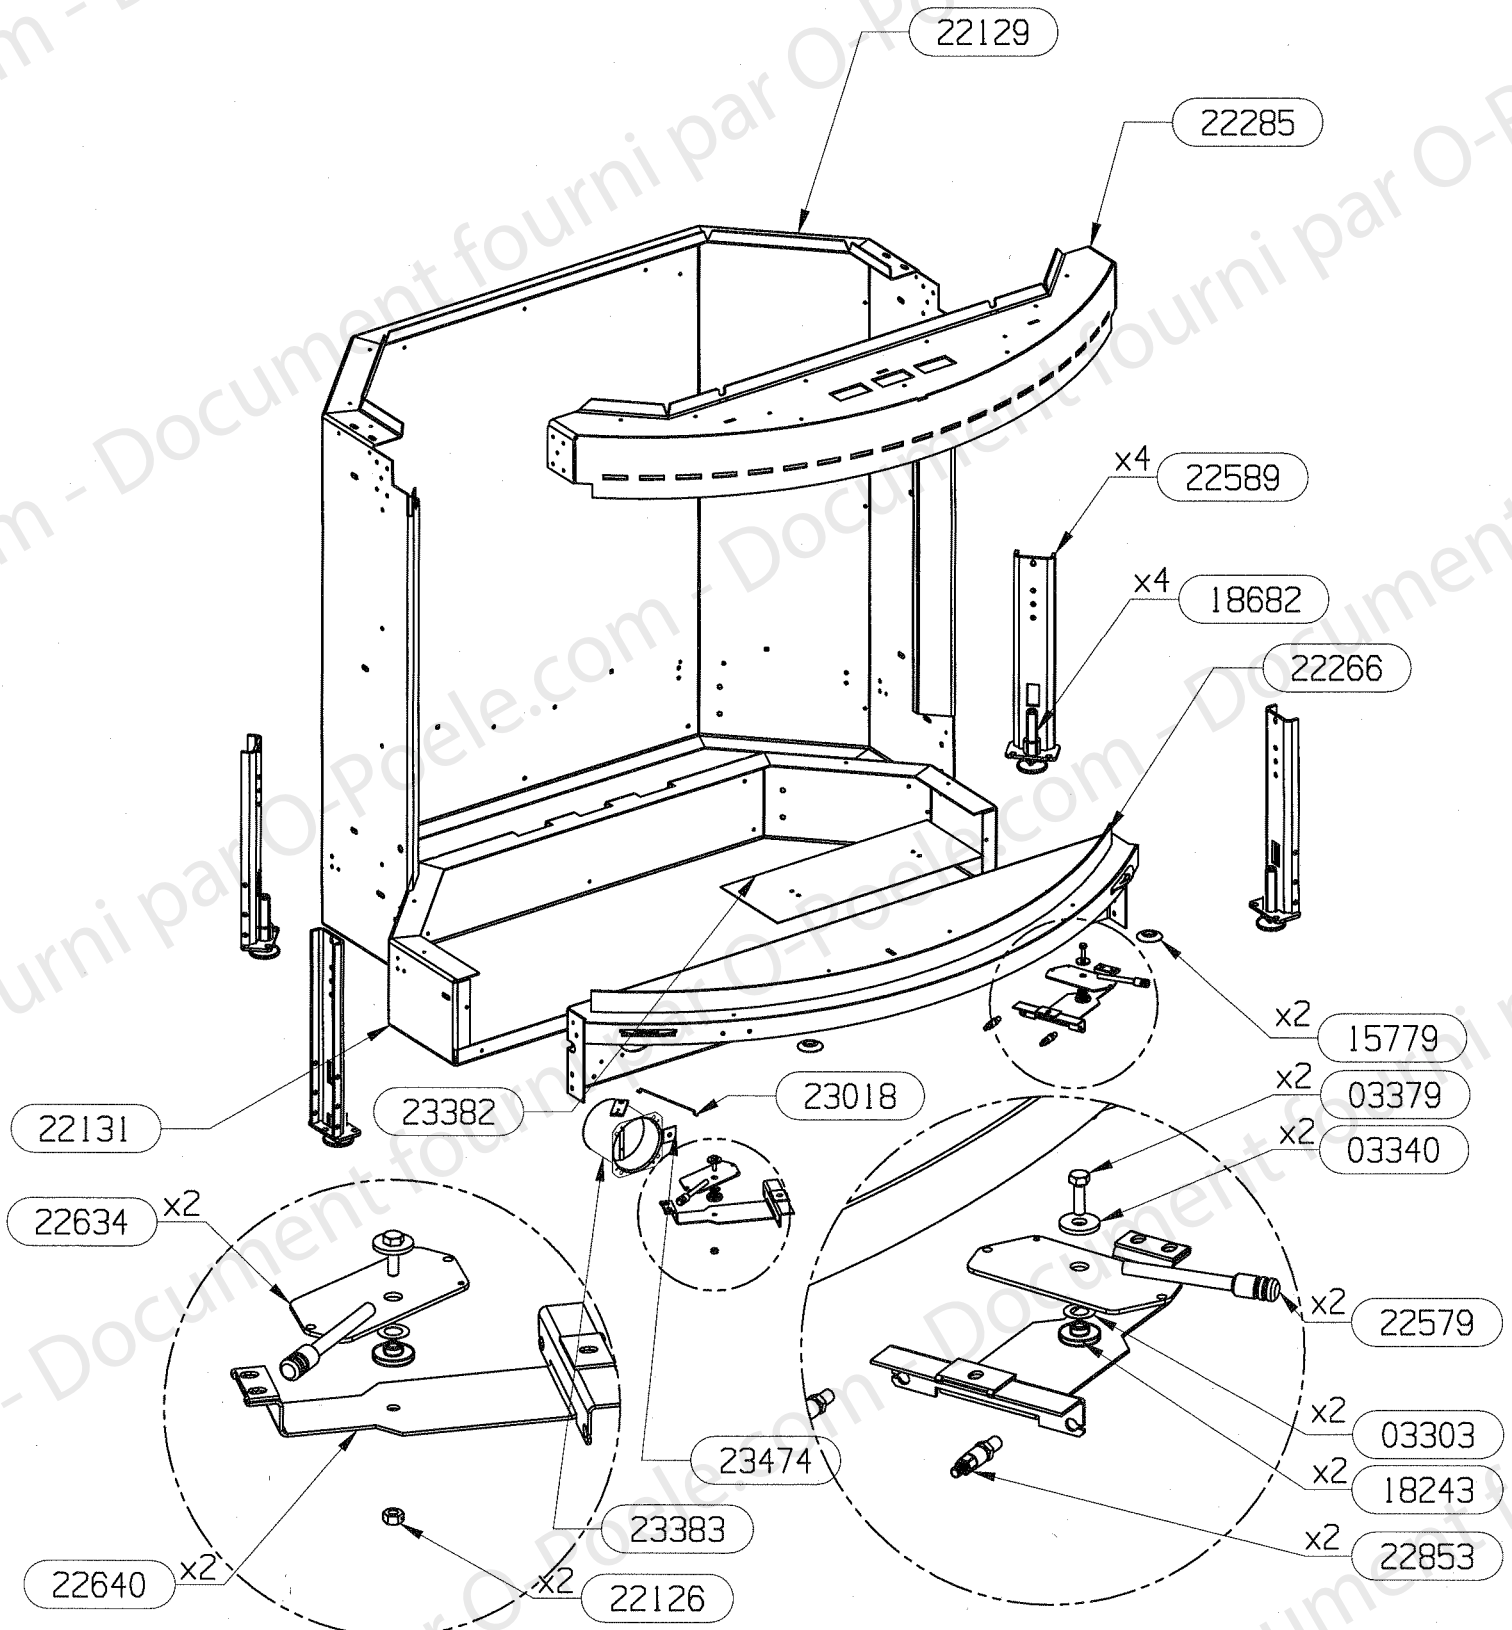

## NOMENCLATURE

RLD 5800/5801/5802

ENSEMBLE DA PERFORMANCE EDITION 04/05

CODE ARTICLE	DESIGNATION	QTE
06379	PATTE MAINTIEN	2
07085	BUSE DIA.150	2
10310	BUSE DIA. 75	2
11431	BUSE DIA. 125	1
13937	OBTURATEUR GALVA DIA.150	2
22141	ENVELOPPE DE PROTECTION	1
22142	DESSUS D.A.	1
22152	SUPPORT ARRIERE DA	2
22153	BOITIER SUP. AIR DE VITRE	1
22283	AVANT DE DA	1
22284	DESSUS DE CAISSON AVAL FUMEE	1
22591	BOITE AIR EXTER. DIA. 125	1
22893	TOLE RENFORT INF. DA	2
22894	TOLE DE RENFORT SUP. DA	1
22896	PROTECTION DE SOL	1
22897	RACCORDEMENT BAS AIR DE VITRE	1
22898	COUVERCLE DE RACCORDEMENT AIR BAS	1
22899	PLAQUE ARRIERE AIR DE VITRE	1
23017	CONDUIT ARRIERE AIR SECONDAIRE	1
23404	COTE GAUCHE DA	1
23405	COTE DROIT DA	1
23477	SUPPORT GAUCHE DE CAISSON	1
23478	SUPPORT DROIT DE CAISSON	1
23583	OBTURATEUR SUP. CANAL AIR	1

**NOMENCLATURE**

RLD 5600/5601/5602 5800/5801/5802

ENSEMBLE GUIDAGE &amp; CHASSIS MOBILE GALBE

EDITION 04/05

<b>CODE ARTICLE</b>	<b>DESIGNATION</b>	<b>QTE</b>
11464	ROULEMENT A BILLES	2
22144	SUPPORT RESSORT	2
22149	GUIDE CONTRE POIDS	1
22150	SUPPORT CONTRE POIDS	1
22154	ARBRE DE RENVOI	1
22227	SUPPORT PIGNON ESCAMOTAGE	2
22584	RESSORT DE COMPRESSION	2
22629	COTE GAUCHE	1
22630	COTE DROIT	1
22631	CHARIOT MOBILE GAUCHE	1
22636	ENJOLIVEUR EXTERIEUR G/D	2
22641	TRAVERSE SUP. MOBILE	1
22979	CAGE DE ROULEMENT	2
23129	GUIDE COTE GAUCHE	1
23130	GUIDE COTE DROIT	1
23158	CHARIOT MOBILE DROIT	1
23159	DOUILLE DIA.14/10 L.23	2
23161	FEUTRINE 153.2x25x6	2
23162	FEUTRINE 24x24x6	4
23163	SUPPORT DE FEUTRINE	2
23167	CHAINE A ROULEAUX L.1054	1
23185	GUIDAGE SUPERIEUR GAUCHE	1
23186	GUIDAGE SUPERIEUR DROIT	1
23541	CACHE COUVRE MARGELLE GAUCHE	1
23544	CACHE COUVRE MARGELLE DROIT	1
23585	CALAGE POUR CHARIOT MOBILE	2