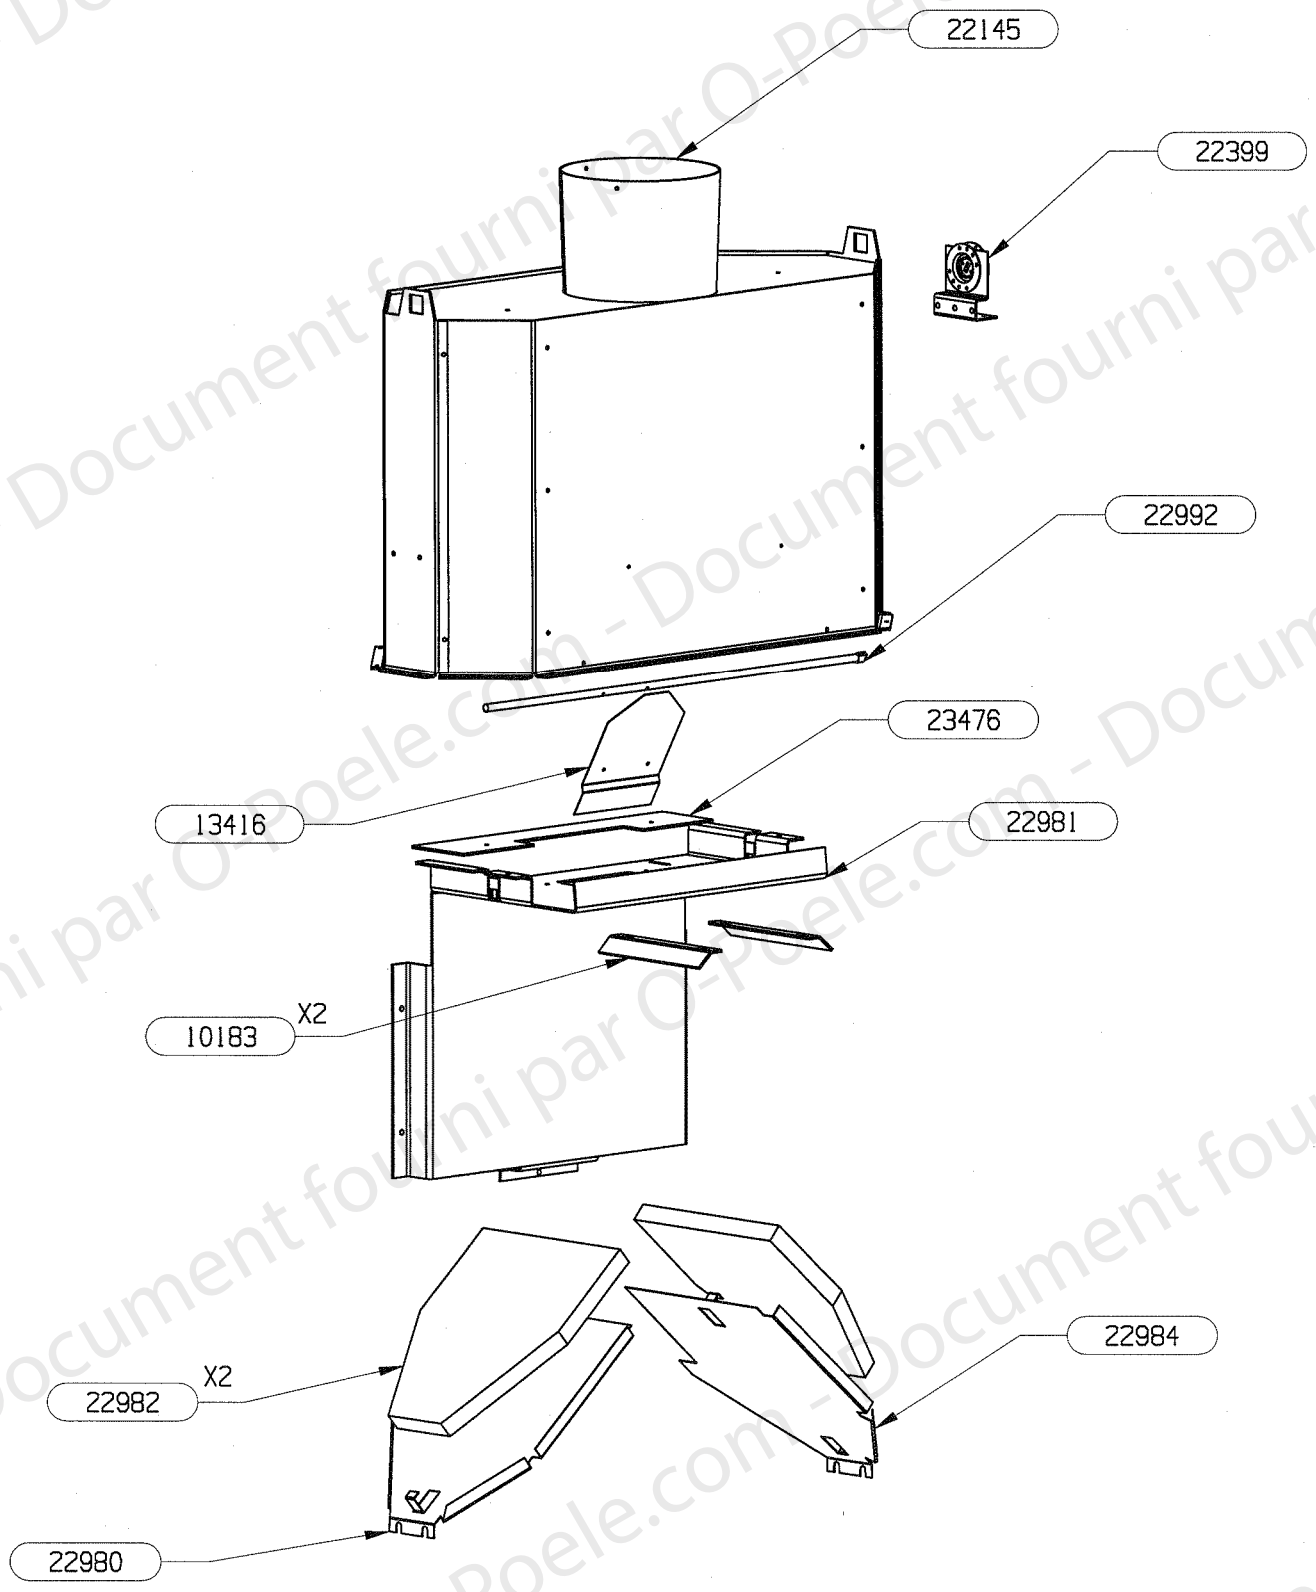

## NOMENCLATURE

RLD 5800/5801/5802

ENSEMBLE DA PERFORMANCE EDITION 04/05

CODE ARTICLE	DESIGNATION	QTE
06379	PATTE MAINTIEN	2
07085	BUSE DIA.150	2
10310	BUSE DIA. 75	2
11431	BUSE DIA. 125	1
13937	OBTURATEUR GALVA DIA.150	2
22141	ENVELOPPE DE PROTECTION	1
22142	DESSUS D.A.	1
22152	SUPPORT ARRIERE DA	2
22153	BOITIER SUP. AIR DE VITRE	1
22283	AVANT DE DA	1
22284	DESSUS DE CAISSON AVAL FUMEE	1
22591	BOITE AIR EXTER. DIA. 125	1
22893	TOLE RENFORT INF. DA	2
22894	TOLE DE RENFORT SUP. DA	1
22896	PROTECTION DE SOL	1
22897	RACCORDEMENT BAS AIR DE VITRE	1
22898	COUVERCLE DE RACCORDEMENT AIR BAS	1
22899	PLAQUE ARRIERE AIR DE VITRE	1
23017	CONDUIT ARRIERE AIR SECONDAIRE	1
23404	COTE GAUCHE DA	1
23405	COTE DROIT DA	1
23477	SUPPORT GAUCHE DE CAISSON	1
23478	SUPPORT DROIT DE CAISSON	1
23583	OBTURATEUR SUP. CANAL AIR	1

**NOMENCLATURE**

RLD 5600/5601/5602 5800/5801/5802

ENSEMBLE GUIDAGE &amp; CHASSIS MOBILE GALBE

EDITION 04/05

<b>CODE ARTICLE</b>	<b>DESIGNATION</b>	<b>QTE</b>
11464	ROULEMENT A BILLES	2
22144	SUPPORT RESSORT	2
22149	GUIDE CONTRE POIDS	1
22150	SUPPORT CONTRE POIDS	1
22154	ARBRE DE RENVOI	1
22227	SUPPORT PIGNON ESCAMOTAGE	2
22584	RESSORT DE COMPRESSION	2
22629	COTE GAUCHE	1
22630	COTE DROIT	1
22631	CHARIOT MOBILE GAUCHE	1
22636	ENJOLIVEUR EXTERIEUR G/D	2
22641	TRAVERSE SUP. MOBILE	1
22979	CAGE DE ROULEMENT	2
23129	GUIDE COTE GAUCHE	1
23130	GUIDE COTE DROIT	1
23158	CHARIOT MOBILE DROIT	1
23159	DOUILLE DIA.14/10 L.23	2
23161	FEUTRINE 153.2x25x6	2
23162	FEUTRINE 24x24x6	4
23163	SUPPORT DE FEUTRINE	2
23167	CHAINE A ROULEAUX L.1054	1
23185	GUIDAGE SUPERIEUR GAUCHE	1
23186	GUIDAGE SUPERIEUR DROIT	1
23541	CACHE COUVRE MARGELLE GAUCHE	1
23544	CACHE COUVRE MARGELLE DROIT	1
23585	CALAGE POUR CHARIOT MOBILE	2